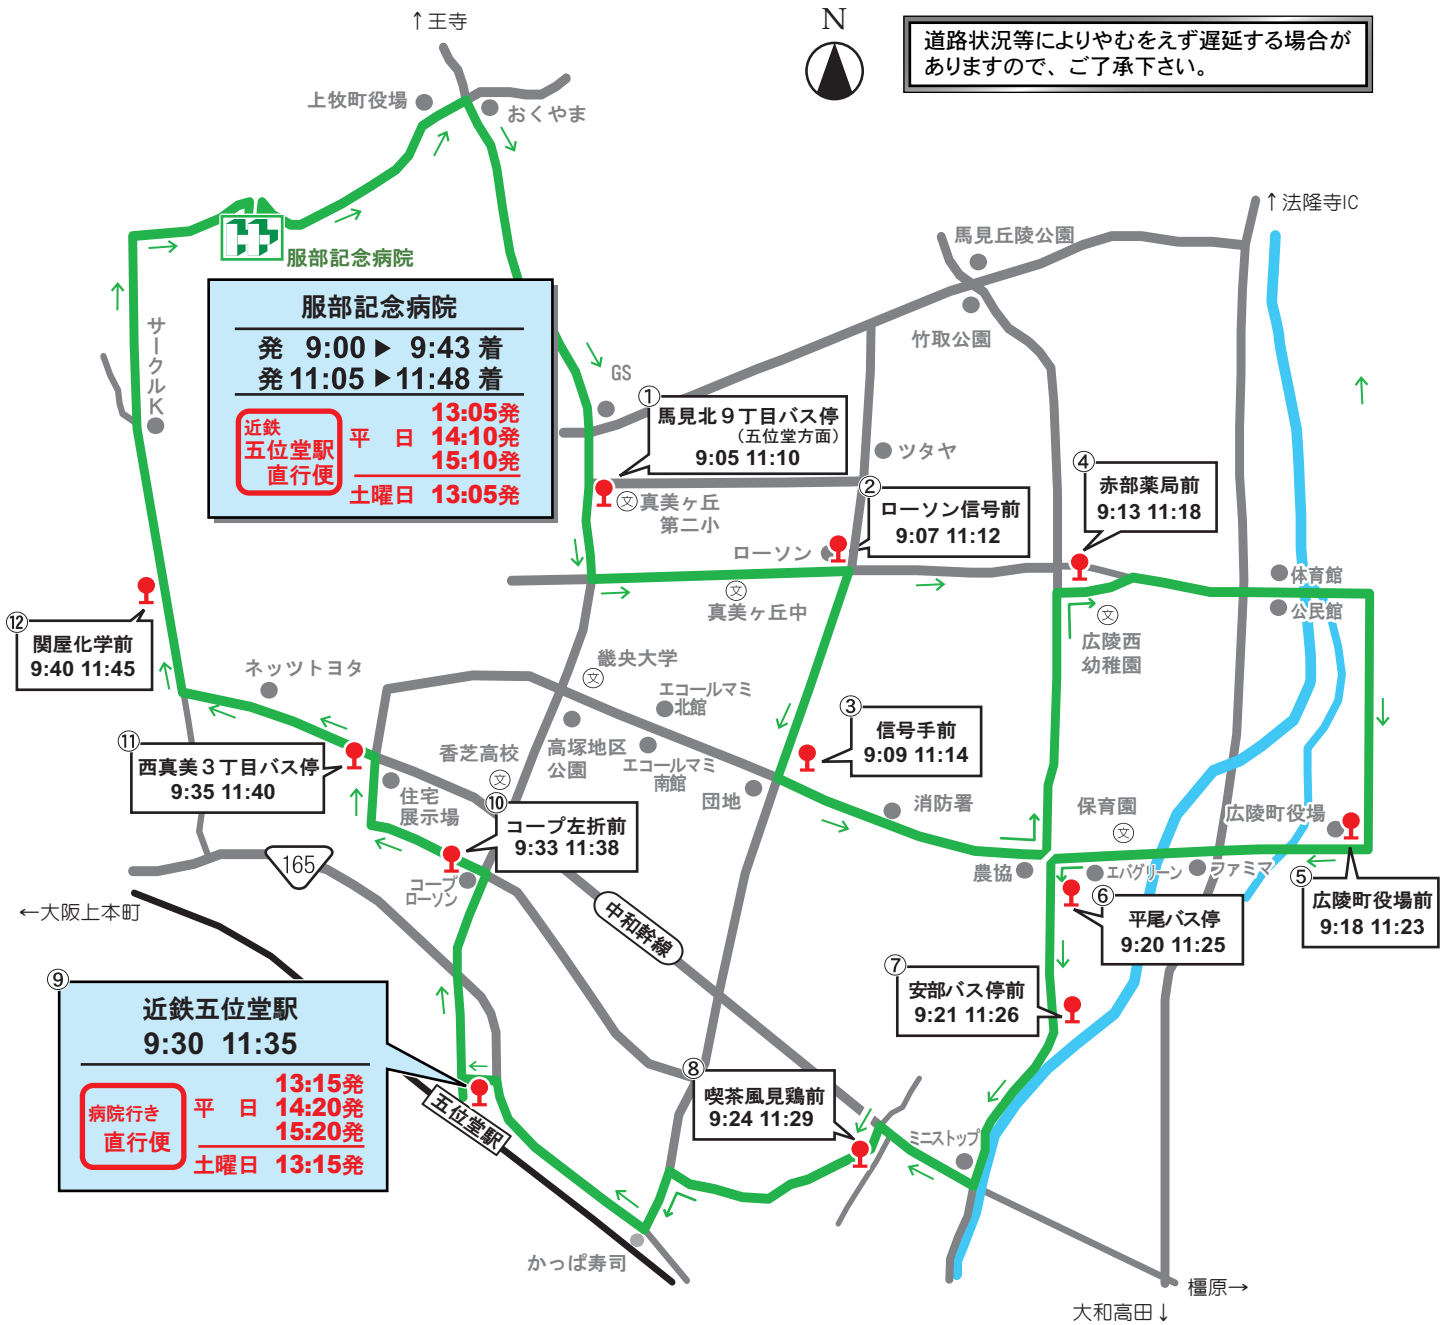

広陵・五位堂駅 コース

出発	① 馬見北9丁目バス停	② ローソン信号前	③ 信号手前	④ 赤部薬局前	⑤ 広陵町役場前	⑥ 平尾バス停	⑦ 安部バス停	⑧ 喫茶風見鶏前	⑨ 近鉄五位堂駅	⑩ コープ左折前	⑪ 西真美3丁目バス停	⑫ 関屋化学前	到着
服部記念病院発	9:00	9:05	9:07	9:09	9:13	9:18	9:21	9:24	9:30	9:33	9:35	9:40	9:43
	11:05	11:10	11:12	11:14	11:18	11:23	11:26	11:29	11:35	11:38	11:40	11:45	11:48
直行便	13:05								13:15				13:25
	14:10								14:20				14:30
	15:10								15:20				15:30